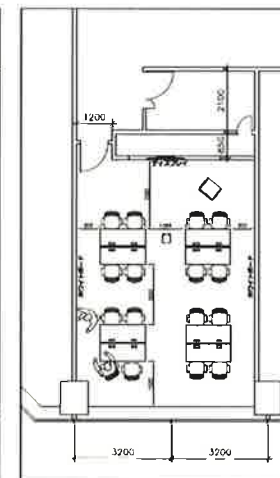

レイアウトD

グループディスカッション2