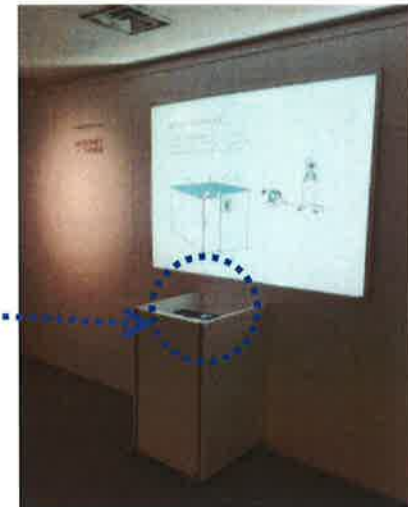

- ・専用ボタンをコンピュータに差込み、ワンクリックで画面表示が可能。ケーブル接続や、プロジェクターの調整などの煩雑な作業が無くなります。
- ・利用者のコンピュータに余計なソフトをインストールする必要はありません。

Point!

【構成】

- ①ベースユニット（制御機）
- ②ボタン
- ③トレイ（最大5個収納）

■利用シーン

- ・利用者の多い会議等に最適です。
- ・利用者の持込端末でも面倒な設定等は不要です。

Point!

【仕様】

- ・サイズ (mm) :
W×D×H=257×144×221
※B5版サイズ程度
- ・重量 :
約3Kgの軽量

- ・壁からわずか11.7cmの距離で48型の投影が可能。
- ・狭いスペースでも48型～80型までのサイズで投影が可能です。

■利用シーン

・短焦点プロジェクター

302会議室/詳細【壁面ホワイトボード】

■構成ツールと特徴

- ・壁面を、ホワイトボード兼スクリーンとし、マーカーで書き込んだり、短焦点プロジェクター等の映像/画像を投影します。
- ・グループディスカッションなどの創造性向上に有効なツールです。

Point!

■利用シーン

ホワイトボードに短焦点プロジェクタ等での投影

ホワイトボードにマーカーで書き込み

302会議室/詳細【可動式家具類】

■構成ツールと特徴

- ・各フェーズに適したレイアウト編成が可能。
- ・会議の内容にあわせてアクティブに編成の変更が可能となり、フレキシブルな空間変更ができます。

Point!

■利用シーン

机、椅子の配置を変更し、グループディスカッション等ができるようにする。

レイアウトA

会議室形式

レイアウトB

セミナー形式

レイアウトC