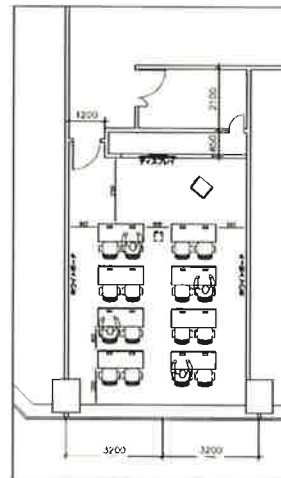

※フランプター サイト'フォールド'テーブル

●椅子×20脚

※ブラータチェア4本脚

●アルトーク×1台

●演台×1台

●ペン&レーザーユニット×3セット

302会議室/詳細【ワイヤレス画像投影システム】

■構成ツールと特徴

Point!

【仕様】

- ・サイズ (mm) :
W×D×H=257×144×221
※B5版サイズ程度
- ・重量 :
約3Kgの軽量

- ・壁からわずか11.7cmの距離で48型の投影が可能。
- ・狭いスペースでも48型～80型までのサイズで投影が可能です。

■利用シーン

・短焦点プロジェクター

302会議室/詳細【壁面ホワイトボード】

■構成ツールと特徴

Point!

■利用シーン

机、椅子の配置を変更し、グループディスカッション等ができるようにする。

レイアウトA

会議室形式

レイアウトB

セミナー形式

レイアウトC