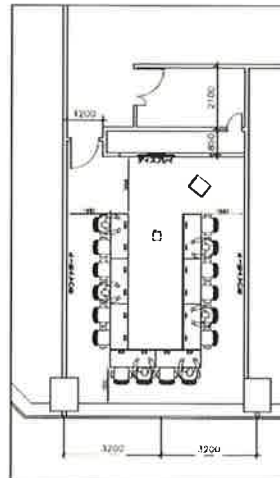

※フランプター サイト'フォールド'テーブル

●椅子×20脚

※ブラータチェア4本脚

●アルトーク×1台

●演台×1台

●ペン&レーザーユニット×3セット

302会議室/詳細【ワイヤレス画像投影システム】

■構成ツールと特徴

Point!

【仕様】

- ・サイズ (mm) :
W×D×H=257×144×221
※B5版サイズ程度
- ・重量 :
約3Kgの軽量

- ・壁からわずか11.7cmの距離で48型の投影が可能。
- ・狭いスペースでも48型～80型までのサイズで投影が可能です。

■利用シーン

・短焦点プロジェクター

302会議室/詳細【壁面ホワイトボード】

■構成ツールと特徴

- ・壁面を、ホワイトボード兼スクリーンとし、マーカーで書き込んだり、短焦点プロジェクター等の映像/画像を投影します。
- ・グループディスカッションなどの創造性向上に有効なツールです。

Point!

■利用シーン

ホワイトボードに短焦点プロジェクタ等での投影

ホワイトボードにマーカーで書き込み

302会議室/詳細【可動式家具類】

■構成ツールと特徴

- ・各フェーズに適したレイアウト編成が可能。
- ・会議の内容にあわせてアクティブに編成の変更が可能となり、フレキシブルな空間変更ができます。

Point!

■利用シーン

机、椅子の配置を変更し、グループディスカッション等ができるようにする。

レイアウトA

会議室形式

レイアウトB

セミナー形式

レイアウトC