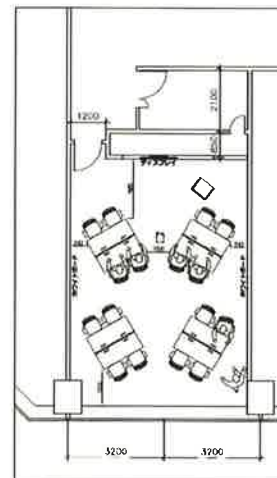

※フランプター サイト'フォールド'テーブル

●椅子×20脚

※ブラータチェア4本脚

●アルトーク×1台

●演台×1台

●ペン&レーザーユニット×3セット

302会議室/詳細【ワイヤレス画像投影システム】

■構成ツールと特徴

Point!

【仕様】

- ・サイズ (mm) :
W×D×H=257×144×221
※B5版サイズ程度
- ・重量 :
約3Kgの軽量

- ・壁からわずか11.7cmの距離で48型の投影が可能。
- ・狭いスペースでも48型～80型までのサイズで投影が可能です。

■利用シーン

・短焦点プロジェクター

302会議室/詳細【壁面ホワイトボード】

■構成ツールと特徴

Point!

■利用シーン

机、椅子の配置を変更し、グループディスカッション等ができるようにする。

レイアウトA

会議室形式

レイアウトB

セミナー形式

レイアウトC