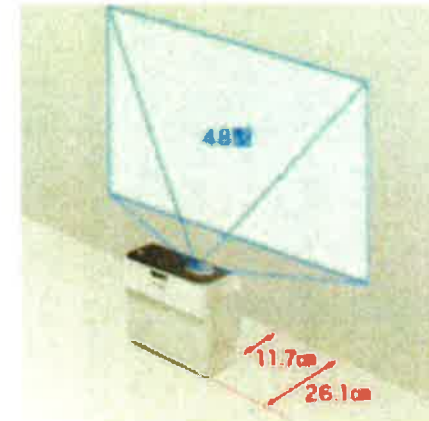

- ・専用ボタンをコンピュータに差込み、ワンクリックで画面表示が可能。ケーブル接続や、プロジェクターの調整などの煩雑な作業が無くなります。
- ・利用者のコンピュータに余計なソフトをインストールする必要はありません。

Point!

【構成】

- ①ベースユニット（制御機）
- ②ボタン
- ③トレイ（最大5個収納）

■利用シーン

- ・利用者の多い会議等に最適です。
- ・利用者の持込端末でも面倒な設定等は不要です。

最大4デバイスの画面を最大2台のディスプレイに同時表示が可能。

Windows, MACのほか、iPAD/iPhone/Androidなどの端末でも利用可能。

ボタンをデバイスのUSBに差込み、ボタンを押すだけで画像を表示。

- ・様々なデバイスに対応。持込む端末の種類を気にする必要ありません。
- ・手軽に会議等を開始することができます。

302会議室/詳細【短焦点プロジェクター】

■構成ツールと特徴

- ・“壁ピタ”設置が可能な超コンパクトなプロジェクターです。
- ・小さい、狭いスペースでも直ぐに持ち込んで利用出来ます。

Point!

【仕様】

- ・サイズ (mm) :
W×D×H=257×144×221
※B5版サイズ程度
- ・重量 :
約3Kgの軽量

- ・壁からわずか11.7cmの距離で48型の投影が可能。
- ・狭いスペースでも48型～80型までのサイズで投影が可能です。

■利用シーン

・短焦点プロジェクター

302会議室/詳細【壁面ホワイトボード】

■構成ツールと特徴

- ・壁面を、ホワイトボード兼スクリーンとし、マーカーで書き込んだり、短焦点プロジェクター等の映像/画像を投影します。
- ・グループディスカッションなどの創造性向上に有効なツールです。

Point!

■利用シーン

ホワイトボードに短焦点プロジェクタ等での投影

ホワイトボードにマーカーで書き込み

302会議室/詳細【可動式家具類】

■構成ツールと特徴

- ・各フェーズに適したレイアウト編成が可能。
- ・会議の内容にあわせてアクティブに編成の変更が可能となり、フレキシブルな空間変更ができます。